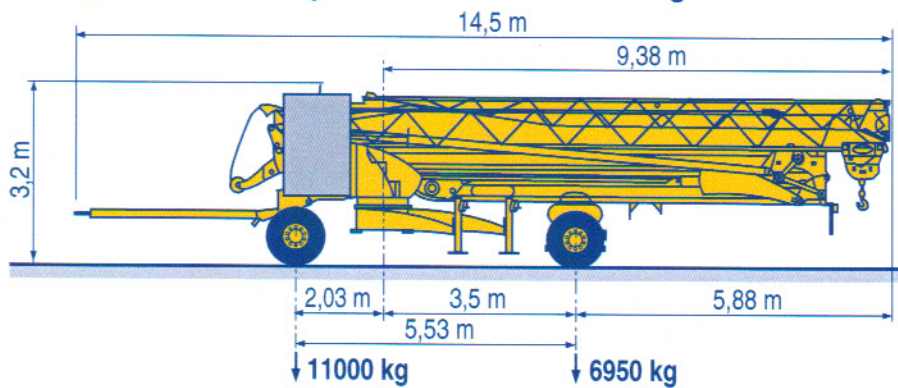

LVY 2

Document commercial non contractuel. Pour toute information technique se référer à la notice correspondante

Unverbindliches Vertriebsdokument. Für technische Informationen, siehe die entsprechenden Anweisungen.

This commercial document is not legally binding. For any technical information, please refer to the corresponding instructions.

Documento comercial non contractual. Para cualquier información técnica, ver la noticia correspondiente.

Documento commerciale non vincolante, per tutte le informazioni tecniche fare riferimento al catalogo istruzioni

Documento comercial não contratual. Para qualquer informação técnica complementar consultar as respectivas instruções

POTAIN

18.Rue de Charbonnières, B.P. 173
F-69132 ECULLY Cedex
Tél. (33)04.72.18.20.20
Fax (33)04.72.18.20.00
http://www.potain.com
E-mail : mkt@potain.fr

Deutschland
POTAIN GmbH

Tel : 06.1.05.70.40

Italia
POTAIN S.p.A.

Tel : 0.331.49.33.11

Portugal
POTAIN Portugal

Tel : 22.968.08.89

Singapore

MANITOWOC POTAIN PTE LTD Tel : 227.15.50

Copyright.Reproduction interdite © POTAIN 2001

Igo M15

Réf. 2001.29 LVY 3

Reserva de modificaciones

Modifiche riservate

Modificaciones reservadas

Subject to modification

Änderungen vorbehalten

Modificações reservadas

Printed in France

Réalisation HeadLine