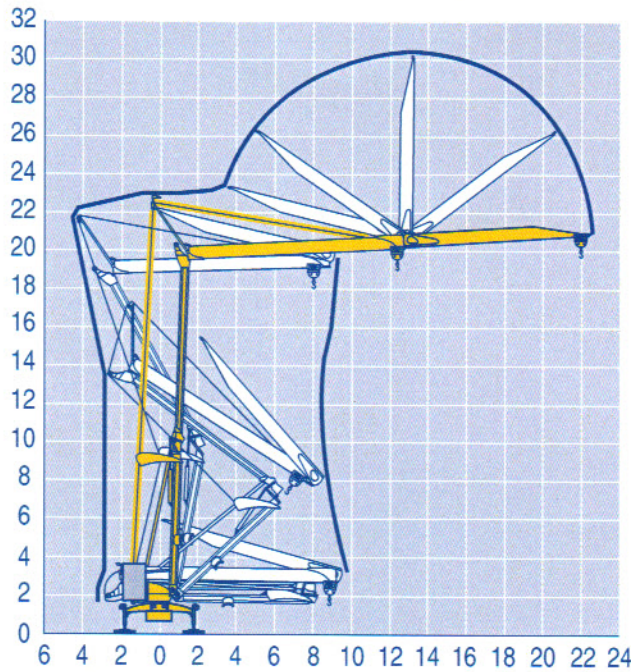

# Igo M15

CE FEM 1.001-A3

- Igo HD HDM
- HDT
- GTMR
- CITY CRANE
- TOPKIT MD MAXI MD
- MAXI TOPKIT
- Topless MDT
- MR

Montage  
Montage

Erection  
Montaje

Montaggio  
Montagem

LVY 1

Transport  
Transport