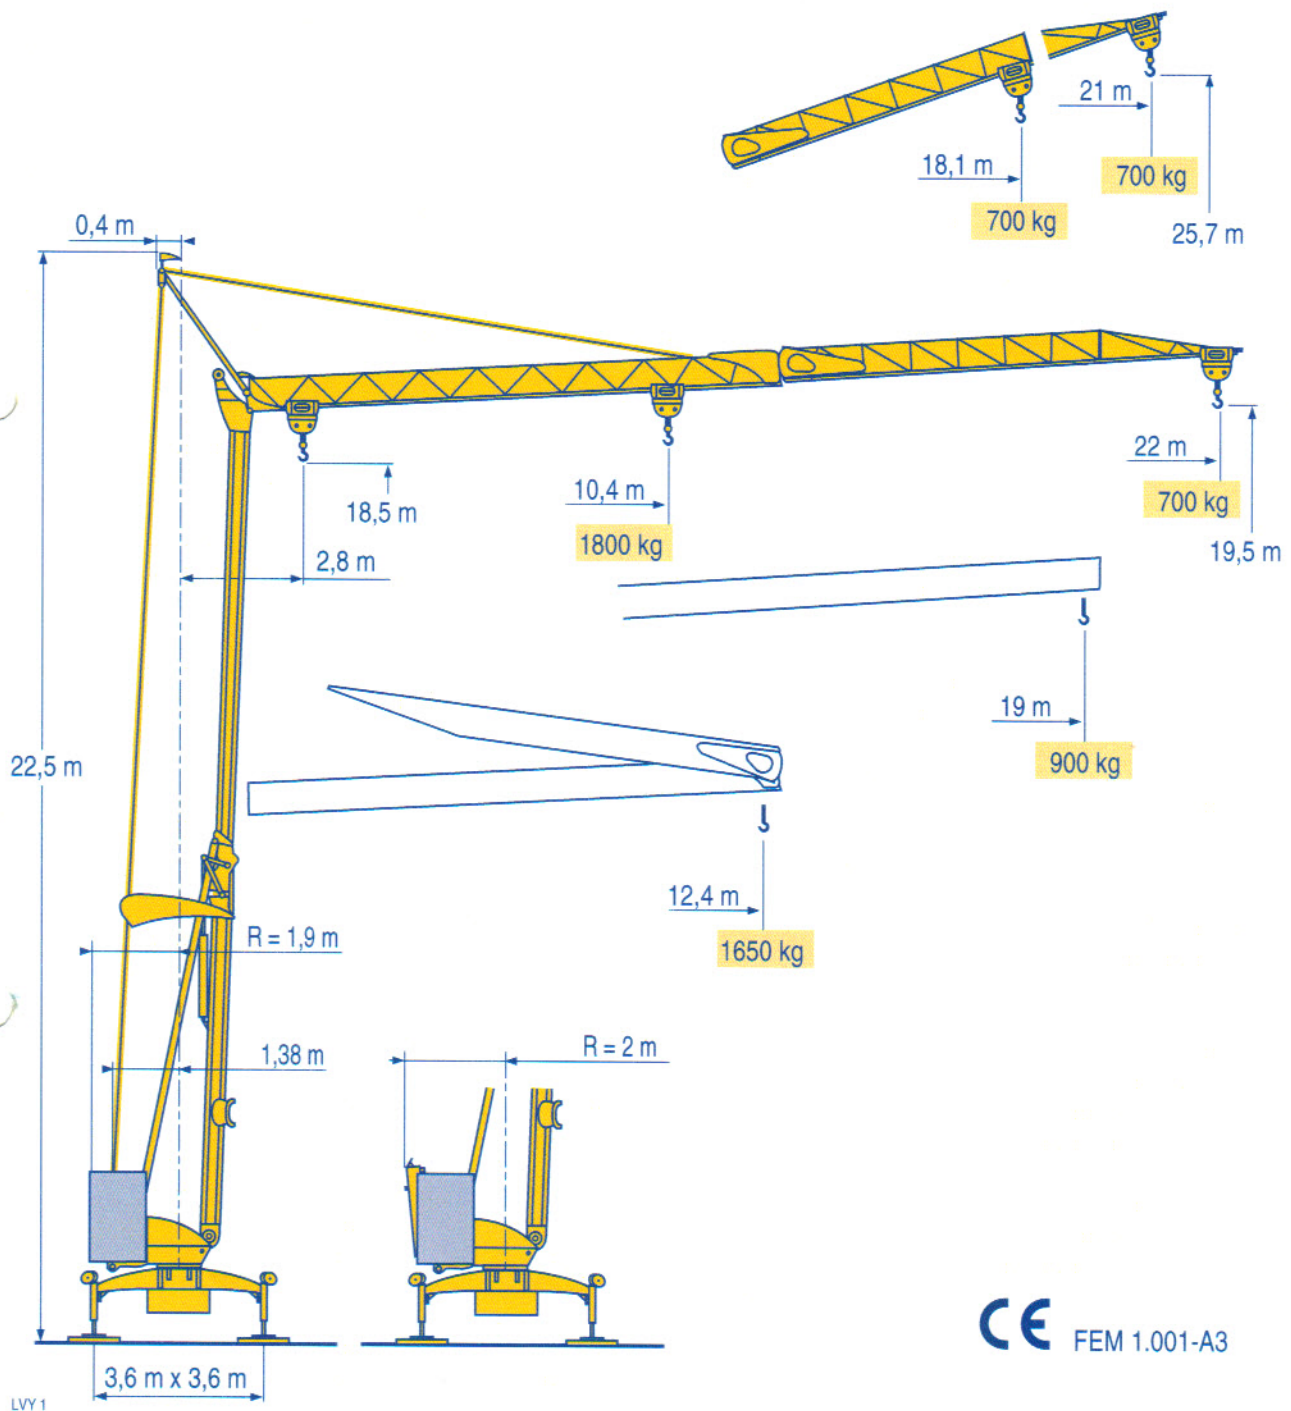

# Igo M15

CE FEM 1.001-A3

- Igo HD HDM
- HDT
- GTMR
- CITY CRANE
- TOPKIT MD MAXI MD
- MAXI TOPKIT
- Topless MDT
- MR

Montage  
Montage

Erection  
Montaje

Montaggio  
Montagem

LVY 1

Transport  
Transport