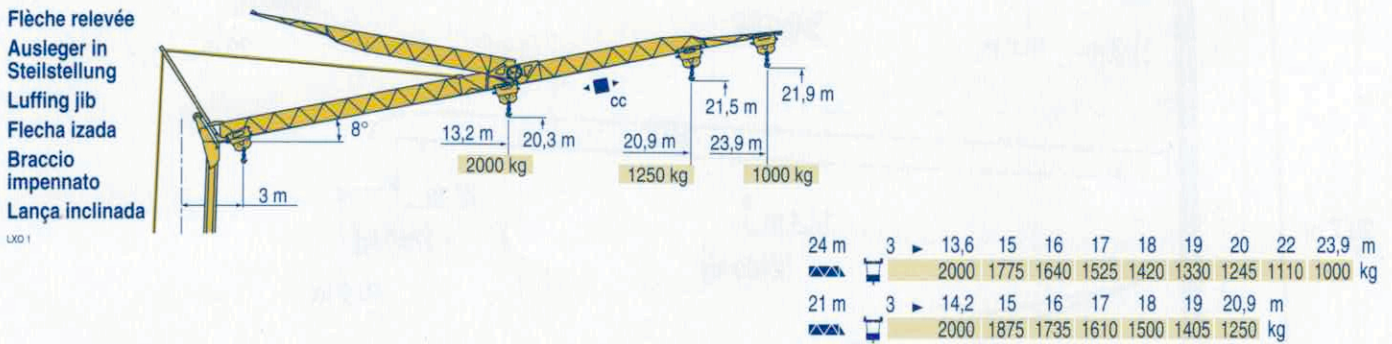

POTAIN

Igo 24

CE FEM 1.001-A3

Igo 24

F Chariot distributeur Chariot distributeur et courbes de charges Réactions en service Réactions hors service A vide sans lest (ni train de transport) avec flèche et hauteur maximum.	D Verfahrbare Laufkatze Verfahrbare Laufkatze und Lastkurven Reaktionskräfte in Betrieb Reaktionskräfte außer Betrieb Ohne Last, Ballast (und Transportachse), mit Maximalausleger und Maximalhöhe.	GB Traversing trolley Traversing trolley and load diagrams Reactions in service Reactions out of service Without load, ballast (or transport axles), with maximum jib and maximum height.	E Carro distribuidor Carro distribuidor y curvas de cargas Reacciones en servicio Reacciones fuera de servicio Sin carga, sin lastre, (ni tren de transporte), flecha y altura máxima.	I Carrellino distributore Carrellino distributore e curve di carico Reazioni in servizio Reazioni fuori servizio A vuoto, senza zavorra (ne assali di trasporto) con braccio massimo e altezza massima.	P Carro distribuidor Carro distribuidor e curva de cargas Reações em serviço Reações fora de serviço Sem carga (nem trem de transporte)- sem lastro com lança e altura máximas.
--	---	---	--	---	---

Mécanismes
Antriebe
Mechanisms
Mecanismos
Meccanismi
Mecanismos

LXO 1

								ch - PS hp	kW
	10 LVF 12 Optima	m/min	2	10	17	34	40	10	7,5
		kg	2400	2400	2400	1000	500		
	2 DVF5	m/min	15 - 38 (0 → 1000 kg)		15 - 30 (1000 → 2400 kg)		2	1,5	
	RVF2	tr/min U/min rpm	0 → 0,8					2	1,5
CEI 38 		IEC 38							
400 V (+6% -10%) 50 Hz				10 LVF 12 : 14 kVA			2000/14		