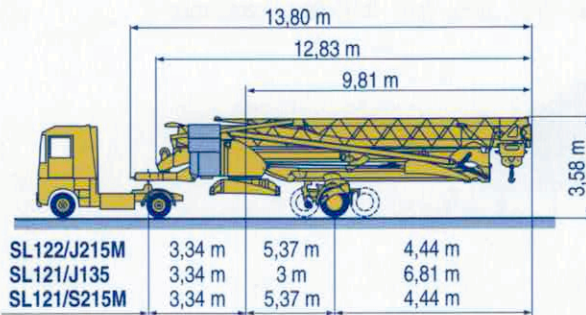

10 LVF 12
Optima

Montage
Montage
Erection
Montaje
Montaggio
Montagem

LXO 1

Igo 24

POTAIN 

F	D	GB	E	I	P
					
Levage	Heben	Hoisting	Elevación	Sollevamento	Elevação
Distribution	Katzfahren	Trolleying	Distribución	Distribuzione	Distribuição
Orientation	Schwenken	Slewing	Orientación	Rotazione	Rotação
Conforme aux directives CEE sur le niveau acoustique	Gemäss EWG-Richtlinien für den Schall-Leistungspegel	In compliance with the EEC Instructions on noise level	Conforme con las directivas CEE sobre el nivel acustico	Conforme alle direttive CEE sul livello acustico	Conforme as directivas CEE sobre o nível acústico

Transport
Transport
Transport
Transporte
Trasporto
Transporte

- DS61/S120 ○
- DS61/S125
- DJ80/S120 ○
- DJ80/S125
- DS95/S125
- DJ126M/S125
- DJ126M/S215M

LXO 1

				H	L
DS61/S120	2,45 m	3 m	6,81 m	3,05/3,20 m	14,90 m
DS61/S125	2,45 m	3 m	6,81 m	3,05/3,20 m	14,90 m
DJ80/S120	2,45 m	3 m	6,81 m	3,10 m	14,90 m
DJ80/S125	2,45 m	3 m	6,81 m	3,10 m	14,90 m
DS95/S125	2,45 m	3 m	6,81 m	3,10/3,23 m	15,33 m
DJ126M/S125	2,45 m	3 m	6,81 m	3,20 m	15,35 m
DJ126M/S215M	3,24 m	5,37 m	4,44 m	3,55 m	16,14 m

SL122/J215M

SL121/J135

SL121/S215M

SL122/J215M	3,34 m	5,37 m	4,44 m
SL121/J135	3,34 m	3 m	6,81 m
SL121/S215M	3,34 m	5,37 m	4,44 m

F

Chantier

D

Baustelle