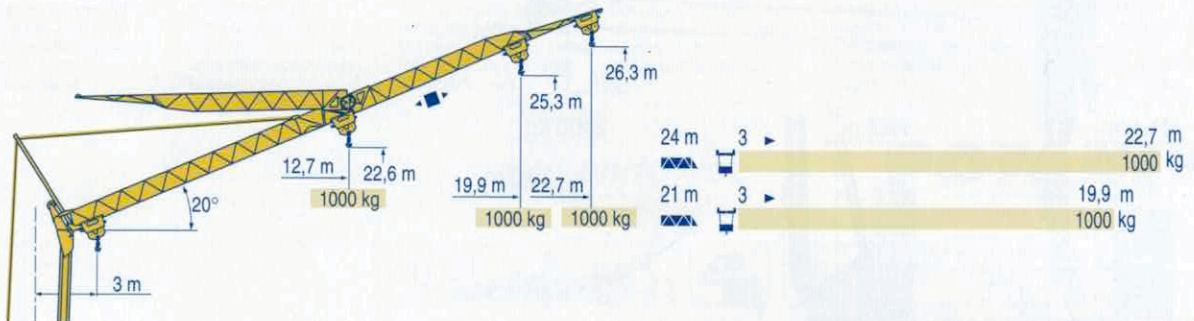

POTAIN

Igo 24

CE FEM 1.001-A3

Igo 24

F Chariot distributeur Chariot distributeur et courbes de charges Réactions en service Réactions hors service A vide sans lest (ni train de transport) avec flèche et hauteur maximum.	D Verfahrbare Laufkatze Verfahrbare Laufkatze und Lastkurven Reaktionskräfte in Betrieb Reaktionskräfte außer Betrieb Ohne Last, Ballast (und Transportachse), mit Maximalausleger und Maximalhöhe.	GB Traversing trolley Traversing trolley and load diagrams Reactions in service Reactions out of service Without load, ballast (or transport axles), with maximum jib and maximum height.	E Carro distribuidor Carro distribuidor y curvas de cargas Reacciones en servicio Reacciones fuera de servicio Sin carga, sin lastre, (ni tren de transporte), flecha y altura máxima.	I Carrellino distributore Carrellino distributore e curve di carico Reazioni in servizio Reazioni fuori servizio A vuoto, senza zavorra (ne assali di trasporto) con braccio massimo e altezza massima.	P Carro distribuidor Carro distribuidor e curva de cargas Reações em serviço Reações fora de serviço Sem carga (nem trem de transporte)- sem lastro com lança e altura máximas.
--	---	---	--	---	---

Mécanismes
Antriebe
Mechanisms
Mecanismos
Meccanismi
Mecanismos

LXO 1

								ch - PS hp	kW
	10 LVF 12 Optima	m/min	2	10	17	34	40	10	7,5
		kg	2400	2400	2400	1000	500		
	2 DVF5	m/min	15 - 38 (0 → 1000 kg)		15 - 30 (1000 → 2400 kg)		2	1,5	
	RVF2	tr/min U/min rpm	0 → 0,8					2	1,5
CEI 38 		IEC 38							
400 V (+6% -10%) 50 Hz				10 LVF 12 : 14 kVA			2000/14		