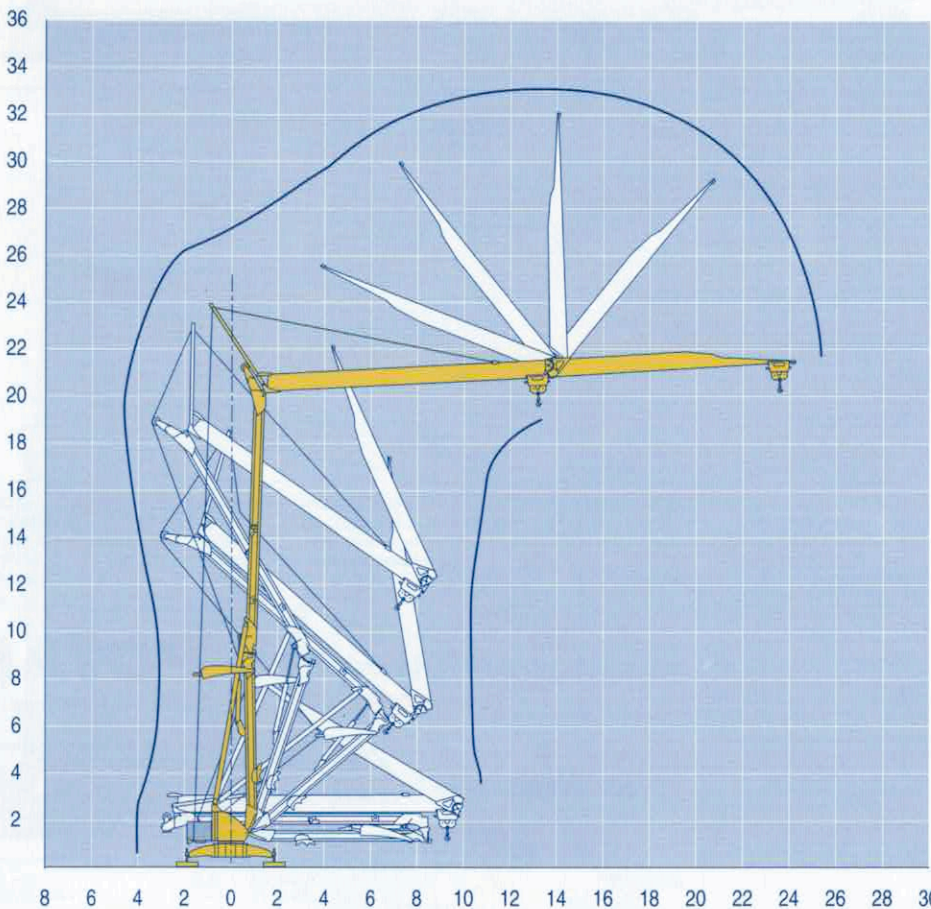

Mécanismes
Antriebe
Mechanisms
Mecanismos
Meccanismi
Mecanismos

LXO 1

								ch - PS hp	kW
	10 LVF 12 Optima	m/min	2	10	17	34	40	10	7,5
		kg	2400	2400	2400	1000	500		
	2 DVF5	m/min	15 - 38 (0 → 1000 kg)		15 - 30 (1000 → 2400 kg)		2	1,5	
	RVF2	tr/min U/min rpm	0 → 0,8					2	1,5
CEI 38 		IEC 38							
400 V (+6% -10%) 50 Hz				10 LVF 12 : 14 kVA			2000/14		

10 LVF 12
Optima

Montage
Montage
Erection
Montaje
Montaggio
Montagem

LXO 1

Igo 24

POTAIN 

F	D	GB	E	I	P
					
Levage	Heben	Hoisting	Elevación	Sollevamento	Elevação
Distribution	Katzfahren	Trolleying	Distribución	Distribuzione	Distribuição
Orientation	Schwenken	Slewing	Orientación	Rotazione	Rotação
Conforme aux directives CEE sur le niveau acoustique	Gemäss EWG-Richtlinien für den Schall-Leistungspegel	In compliance with the EEC Instructions on noise level	Conforme con las directivas CEE sobre el nivel acustico	Conforme alle direttive CEE sul livello acustico	Conforme as directivas CEE sobre o nível acústico