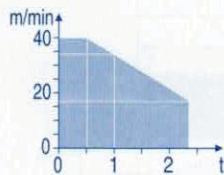

Mécanismes
Antriebe
Mechanisms
Mecanismos
Meccanismi
Mecanismos

LXO 1

								ch - PS hp	kW
	10 LVF 12 Optima	m/min	2	10	17	34	40	10	7,5
		kg	2400	2400	2400	1000	500		
	2 DVF5	m/min	15 - 38 (0 → 1000 kg)		15 - 30 (1000 → 2400 kg)		2	1,5	
	RVF2	tr/min U/min rpm	0 → 0,8					2	1,5
CEI 38		IEC 38							
400 V (+6% -10%) 50 Hz				10 LVF 12 : 14 kVA			2000/14		

10 LVF 12
Optima