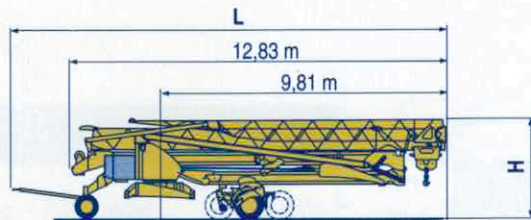

10 LVF 12
Optima

Montage
Montage
Erection
Montaje
Montaggio
Montagem

LXO 1

Igo 24

POTAIN 

F	D	GB	E	I	P
					
Levage	Heben	Hoisting	Elevación	Sollevamento	Elevação
Distribution	Katzfahren	Trolleying	Distribución	Distribuzione	Distribuição
Orientation	Schwenken	Slewing	Orientación	Rotazione	Rotação
Conforme aux directives CEE sur le niveau acoustique	Gemäss EWG-Richtlinien für den Schall-Leistungspegel	In compliance with the EEC Instructions on noise level	Conforme con las directivas CEE sobre el nivel acustico	Conforme alle direttive CEE sul livello acustico	Conforme as directivas CEE sobre o nível acústico

Transport
Transport
Transport
Transporte
Trasporto
Transporte

- DS61/S120 ○
- DS61/S125
- DJ80/S120 ○
- DJ80/S125
- DS95/S125
- DJ126M/S125
- DJ126M/S215M

LXO 1

				H	L
DS61/S120	2,45 m	3 m	6,81 m	3,05/3,20 m	14,90 m
DS61/S125	2,45 m	3 m	6,81 m	3,05/3,20 m	14,90 m
DJ80/S120	2,45 m	3 m	6,81 m	3,10 m	14,90 m
DJ80/S125	2,45 m	3 m	6,81 m	3,10 m	14,90 m
DS95/S125	2,45 m	3 m	6,81 m	3,10/3,23 m	15,33 m
DJ126M/S125	2,45 m	3 m	6,81 m	3,20 m	15,35 m
DJ126M/S215M	3,24 m	5,37 m	4,44 m	3,55 m	16,14 m