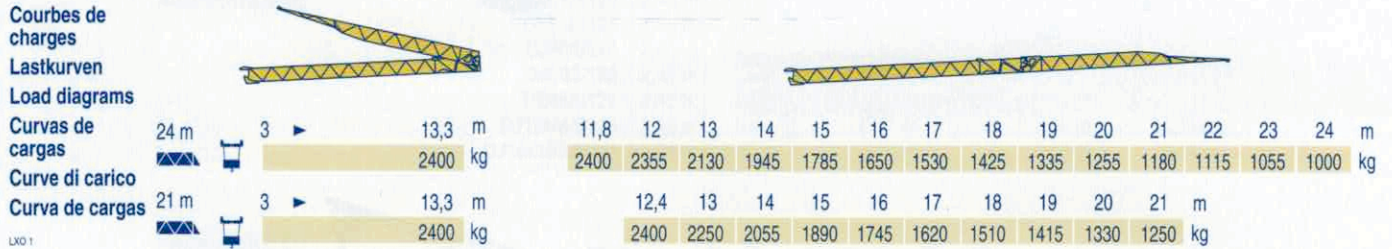

POTAIN

Igo 24

CE FEM 1.001-A3

Igo 24

F Chariot distributeur Chariot distributeur et courbes de charges Réactions en service Réactions hors service A vide sans lest (ni train de transport) avec flèche et hauteur maximum.	D Verfahrbare Laufkatze Verfahrbare Laufkatze und Lastkurven Reaktionskräfte in Betrieb Reaktionskräfte außer Betrieb Ohne Last, Ballast (und Transportachse), mit Maximalausleger und Maximalhöhe.	GB Traversing trolley Traversing trolley and load diagrams Reactions in service Reactions out of service Without load, ballast (or transport axles), with maximum jib and maximum height.	E Carro distribuidor Carro distribuidor y curvas de cargas Reacciones en servicio Reacciones fuera de servicio Sin carga, sin lastre, (ni tren de transporte), flecha y altura máxima.	I Carrellino distributore Carrellino distributore e curve di carico Reazioni in servizio Reazioni fuori servizio A vuoto, senza zavorra (ne assali di trasporto) con braccio massimo e altezza massima.	P Carro distribuidor Carro distribuidor e curva de cargas Reações em serviço Reações fora de serviço Sem carga (nem trem de transporte)- sem lastro com lança e altura máximas.
--	---	---	--	---	---

Mécanismes
Antriebe
Mechanisms
Mecanismos
Meccanismi
Mecanismos

LXO 1

								ch - PS hp	kW
	10 LVF 12 Optima	m/min	2	10	17	34	40	10	7,5
		kg	2400	2400	2400	1000	500		
	2 DVF5	m/min	15 - 38 (0 → 1000 kg)		15 - 30 (1000 → 2400 kg)		2	1,5	
	RVF2	tr/min U/min rpm	0 → 0,8					2	1,5
CEI 38 		IEC 38							
400 V (+6% -10%) 50 Hz				10 LVF 12 : 14 kVA			2000/14		