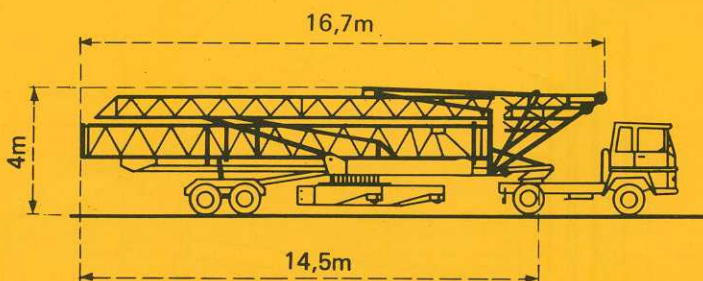

Version semi-portée
Ausführung als Sattelaufleger
Tractor towed version
Versión en semi-remolque