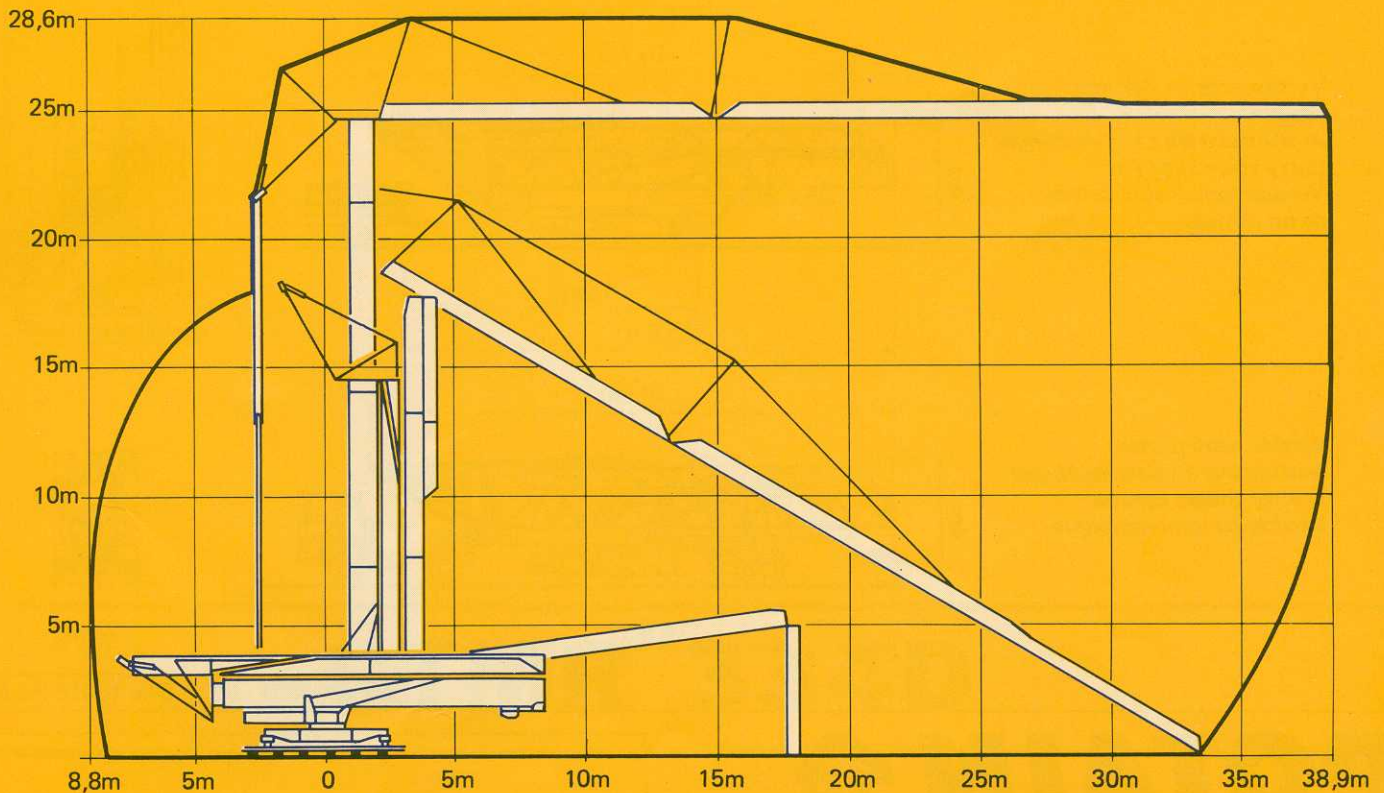

GTMR 334D

POTAIN 

F1 = Réactions Eckdrücke Reactions Reacciones

F1	24 t	17,9 t
	17,3 t	

- En service
- Hors service

A vide sans lest ni train de transport, avec flèche et hauteur maximum.

- In Betrieb
- Ausser Betrieb

Sin carga, sin lastre, ni tren de transporte, flecha y altura máximas.

Courbes de charges Lastkurven Load diagrams Curvas de cargas

Montage Montage Erection Montaje

Mécanismes Antriebe Mechanisms Mecanismos