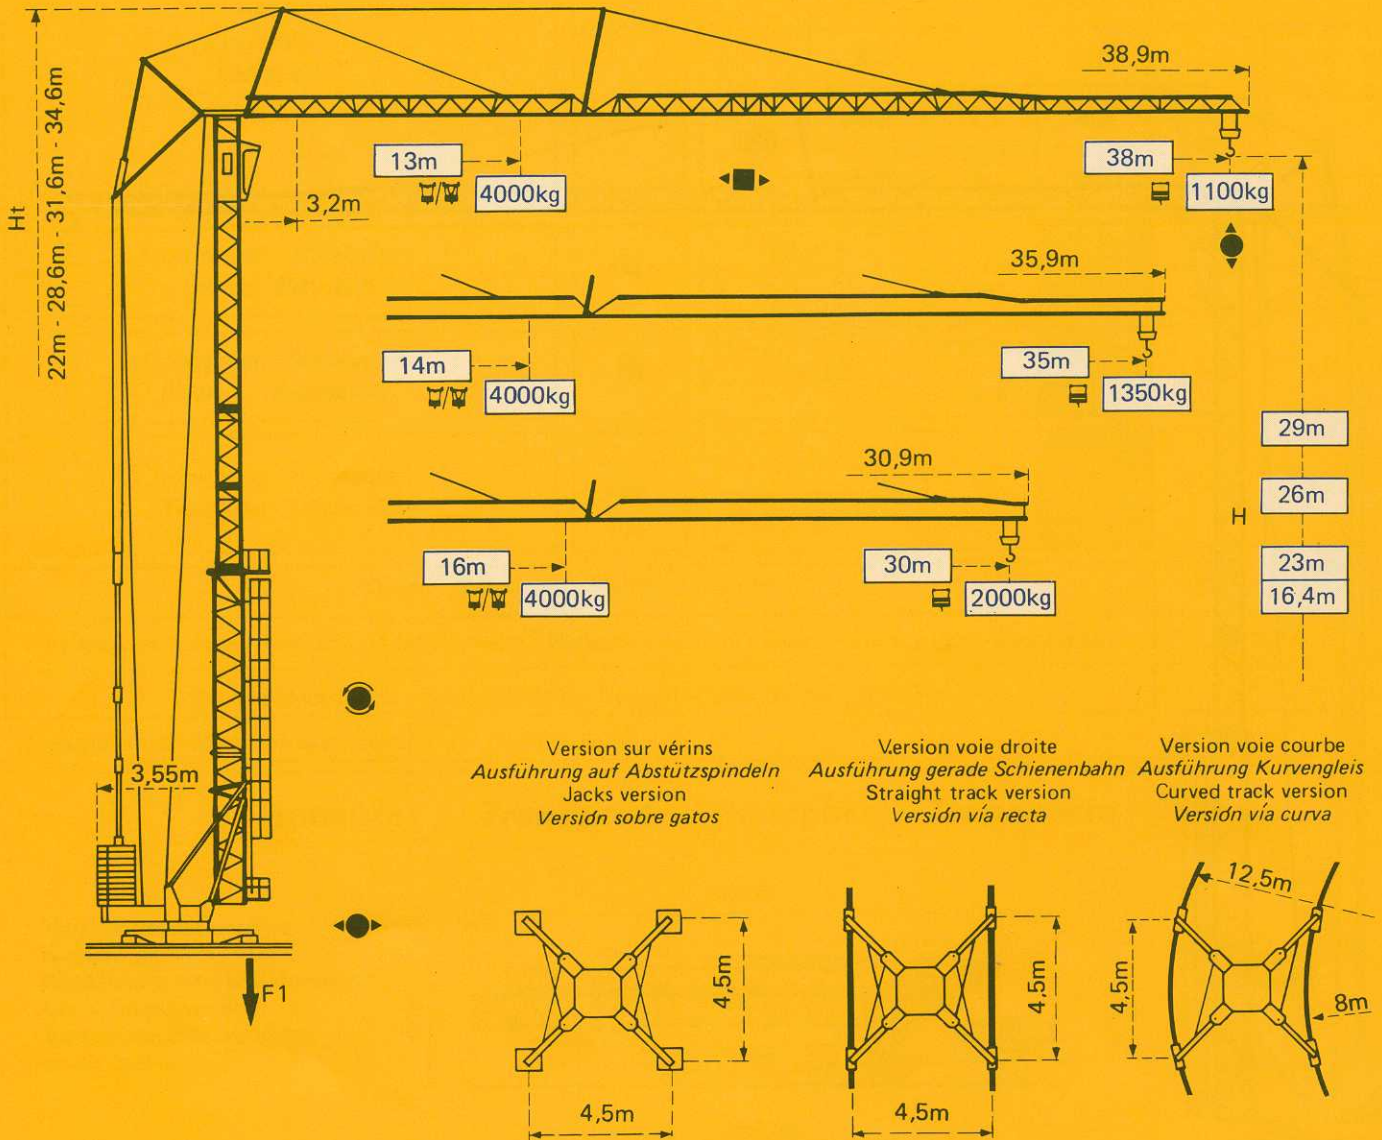

GTMR 334D

POTAIN 

F1 = Réactions Eckdrücke Reactions Reacciones

F1	24 t	17,9 t
	17,3 t	

- En service
- Hors service

A vide sans lest ni train de transport, avec flèche et hauteur maximum.

- In Betrieb
- Ausser Betrieb

Sin carga, sin lastre, ni tren de transporte, flecha y altura máximas.

Courbes de charges Lastkurven Load diagrams Curvas de cargas

Montage Montage Erection Montaje

Mécanismes Antriebe Mechanisms Mecanismos