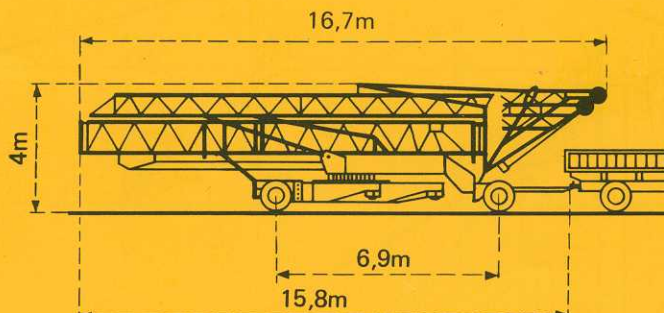

Mécanismes   Antriebe   Mechanisms   Mecanismos

				m/min.	kg	ch-PS hp	kW
Levage Heben Hoisting Elevación	15 PC 10			6	2000	3,4	2,5
				25	2000	15	11
				50	1000		
				3	4000	3,4	2,5
				12,5	4000	15	11
				25	2000		
Distribution - Katzfahren Trolleying - Distribución		2D1V2	35		4	3	
		2D2V2	14-42		2,7	2	
Orientation - Schwenken Slewing - Orientación		RCO 50	0,16-0,5-1 tr/min U/min-rpm		6,5	4,8	
Translation - Kranfahren Travelling - Traslación		Standard	25		2 x 2	2 x 1,5	
		Standard					
Réseau - Netzstrom - Mains supply - Red						380V - 50 HZ	
Puissance électrique nécessaire - Anschlusswert - Necessary electric power - Potencia electrica necesaria						20 KVA	
Groupe électrogène - Stromaggregat - Generator set - Grupo electrogeno						*	

*Nous consulter - Auf Anfrage - Consult us - Consultarnos

Transport   Transport   Transport   Transporte

Version tractée derrière
camion
Ausführung als LKW-Anhänger
Lorry towed version
Versión remolcable detrás
de un camión