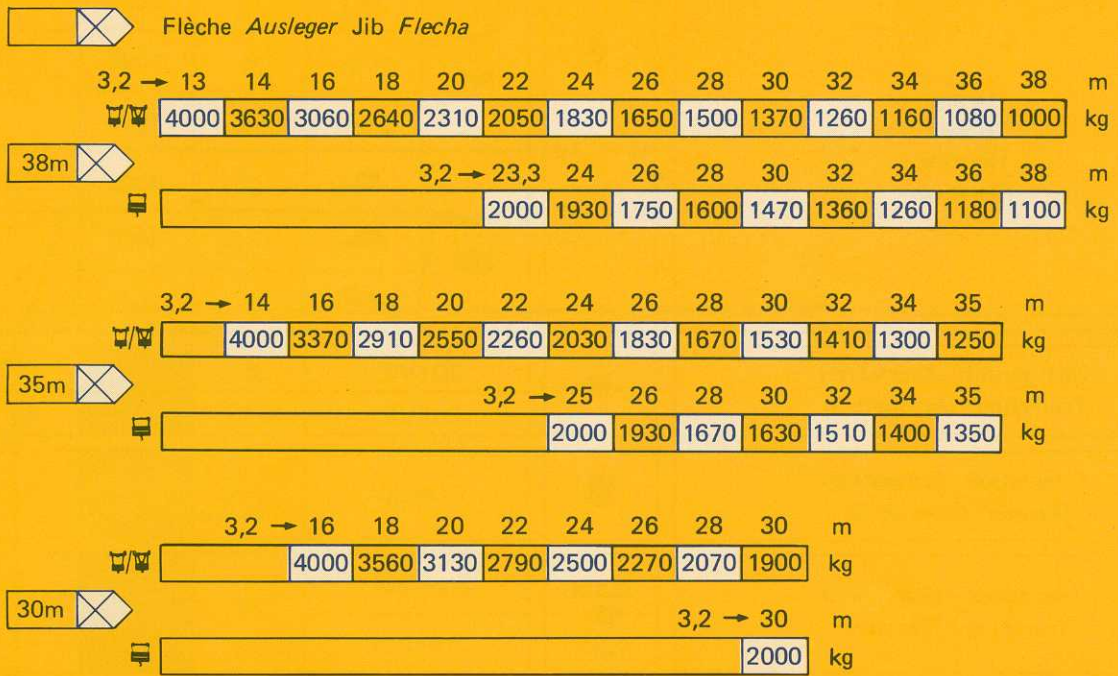

GTMR 334D

POTAIN 

F1 = Réactions Eckdrücke Reactions Reacciones

F1	24 t	17,9 t
	17,3 t	

- En service
- Hors service

A vide sans lest ni train de transport, avec flèche et hauteur maximum.

- In Betrieb
- Ausser Betrieb

Sin carga, sin lastre, ni tren de transporte, flecha y altura máximas.

Courbes de charges Lastkurven Load diagrams Curvas de cargas

Montage Montage Erection Montaje

Mécanismes Antriebe Mechanisms Mecanismos