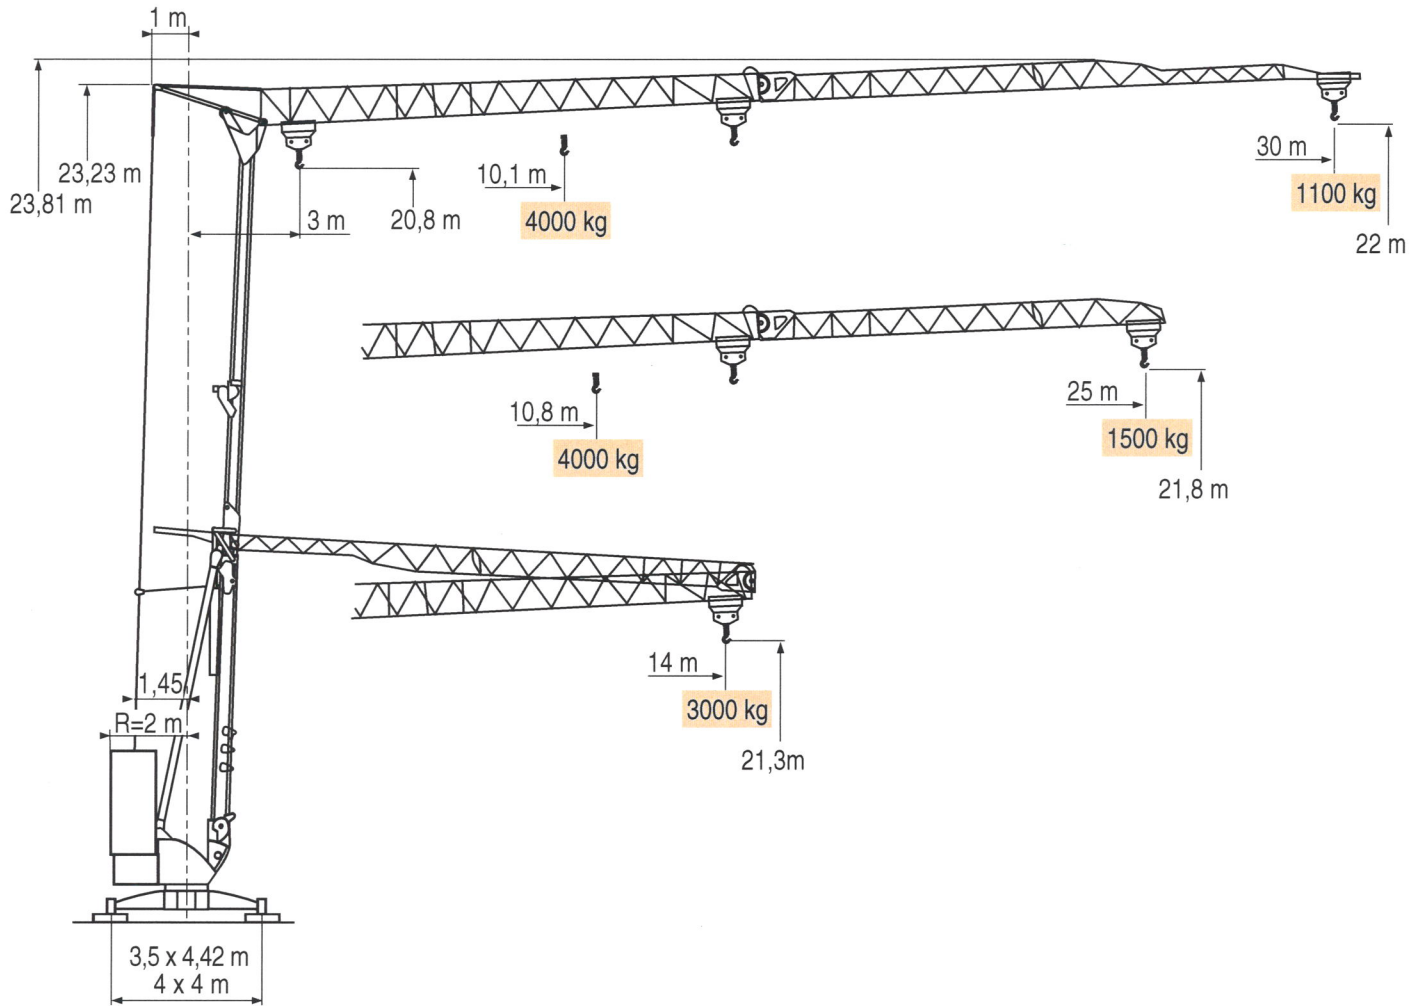

Cadillon

CHRONOFLASH® 30 TL

Manitowoc
Crane Group

CE FEM 1.001-A3

CHRONOFASH® 30 TL

Lastkurven

Ausleger in Steilstellung

- Verfahrbare Laufkatze
- Verfahrbare Laufkatze und Lastkurven