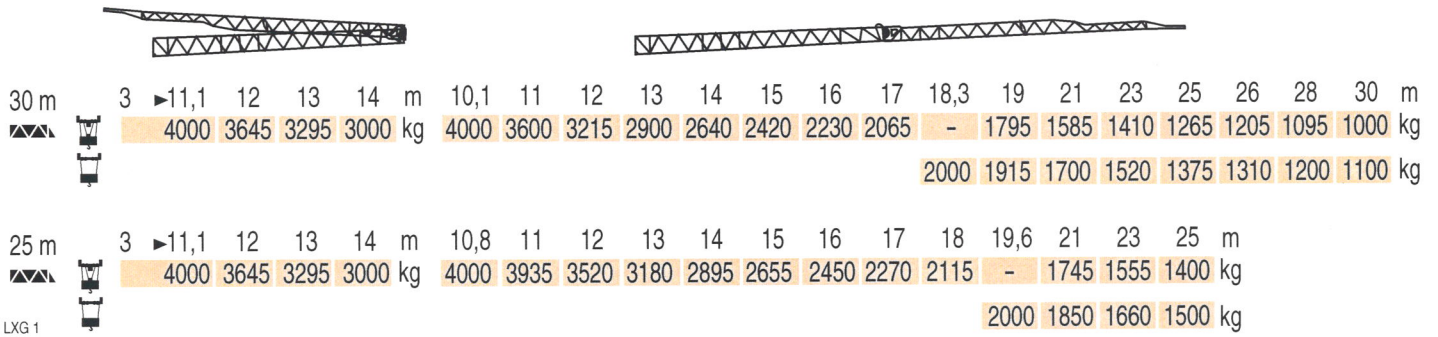

Cadillon

CHRONOFLASH® 30 TL

Manitowoc
Crane Group

CE FEM 1.001-A3

CHRONOFASH® 30 TL

Lastkurven

Ausleger in Steilstellung

- Verfahrbare Laufkatze
- Verfahrbare Laufkatze und Lastkurven