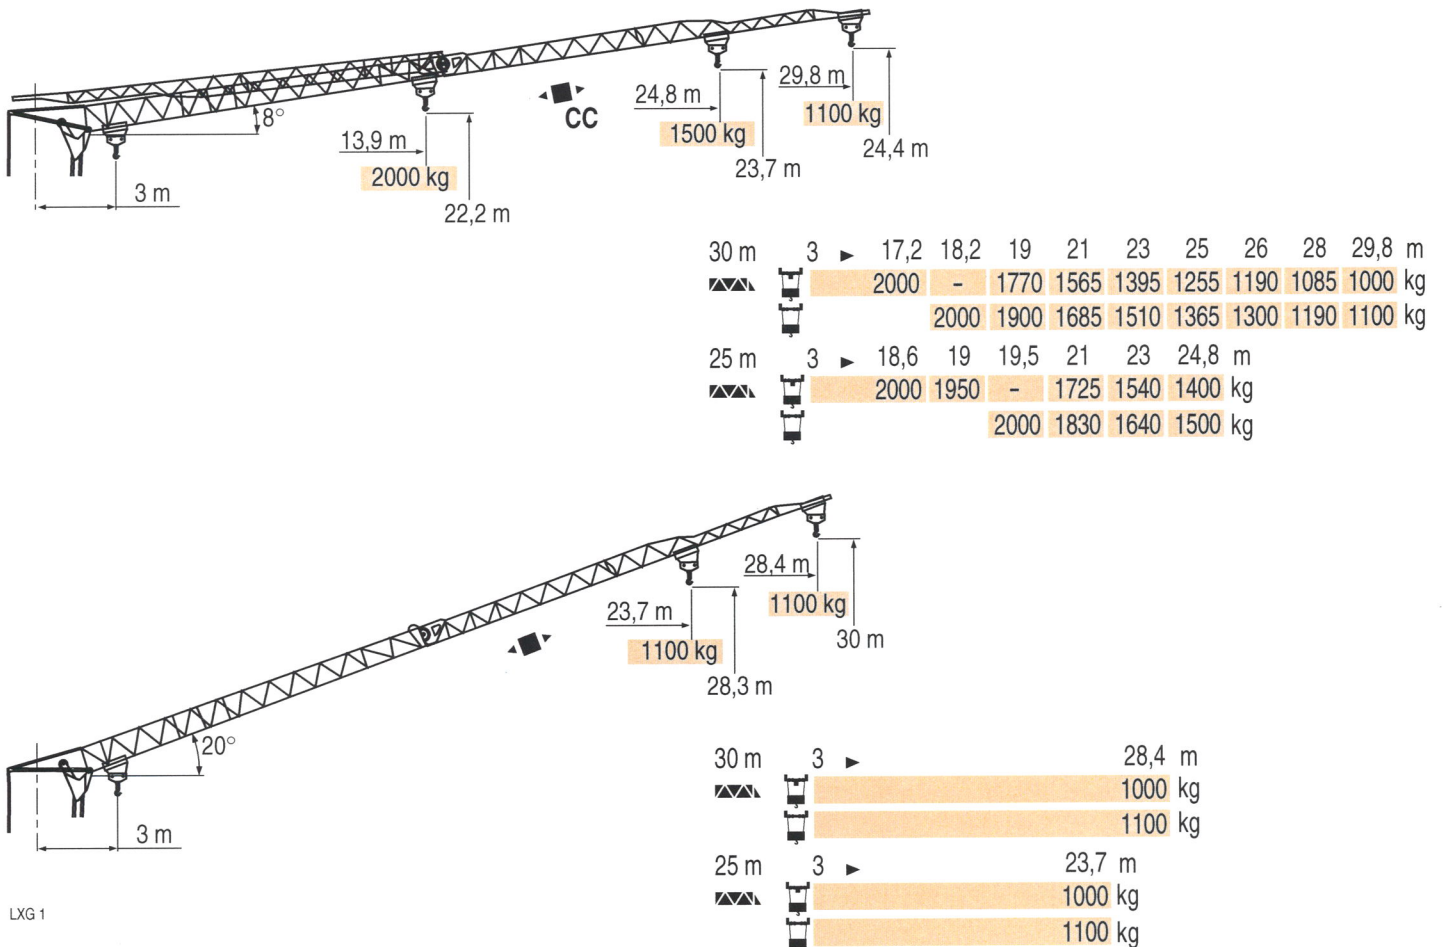

Cadillon

CHRONOFLASH® 30 TL

Manitowoc
Crane Group

CE FEM 1.001-A3

CHRONOFASH® 30 TL

Lastkurven

Ausleger in Steilstellung

- Verfahrbare Laufkatze
- Verfahrbare Laufkatze und Lastkurven