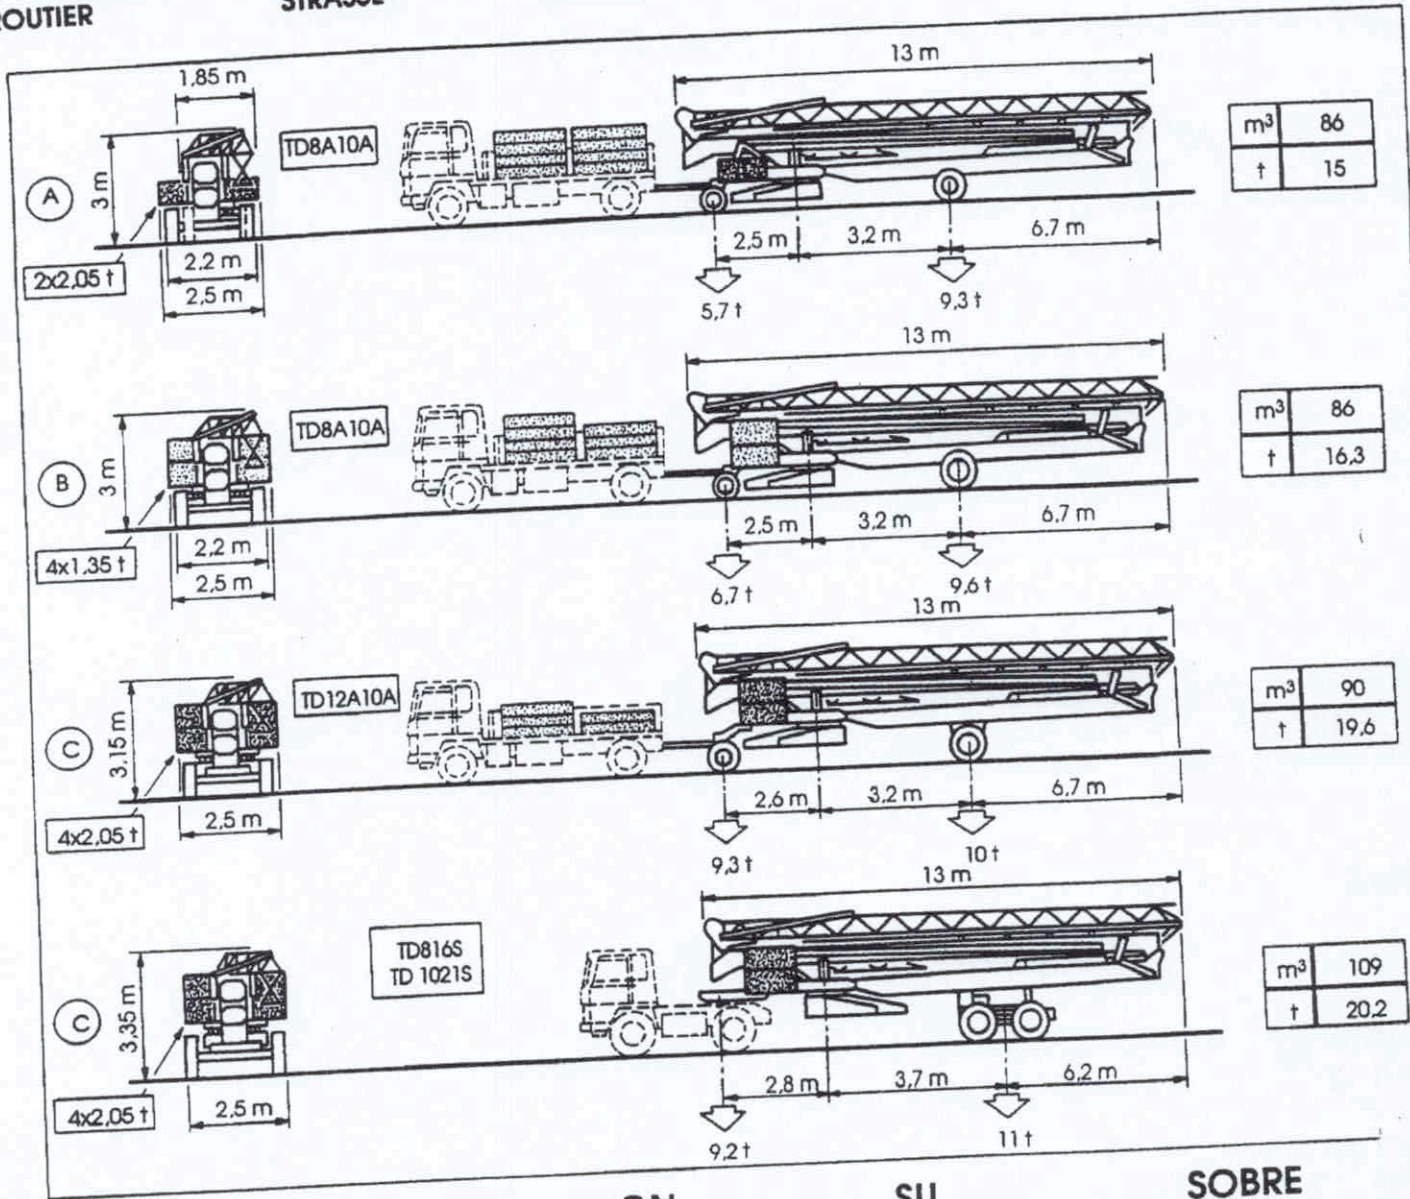

CHRONOFLASH® 28

TRANSPORT
ROUTIER

TRANSPORT
STRASSE

TRANSPORT
ROAD

TRASPORTO
SU STRADA

TRANSPORTE
RUTA

SUR
CAMION

AUF
LKW

ON
LORRY

SU
CAMION

SOBRE
CAMION

DATA N° 298.17.C

BPR-Cadillon

GRUPE LEGRIS INDUSTRIES

Siège social : 17, rue de Verdun - F 71120 CHAROLLES - France
 Tél. : (33) 85 24 27 15 - Fax : (33) 85 88 34 10
 138, rue Julian Grimau - F 94408 VITRY-SUR-SEINE Cedex - France
 Tél. : (33-1) 45 73 39 70 - Fax (33-1) 45 73 39 79
 11, rue de la Ligne de l'Est - F 69627 VILLEURBANNE Cedex - France
 Tél. : (33) 73 34 00 70