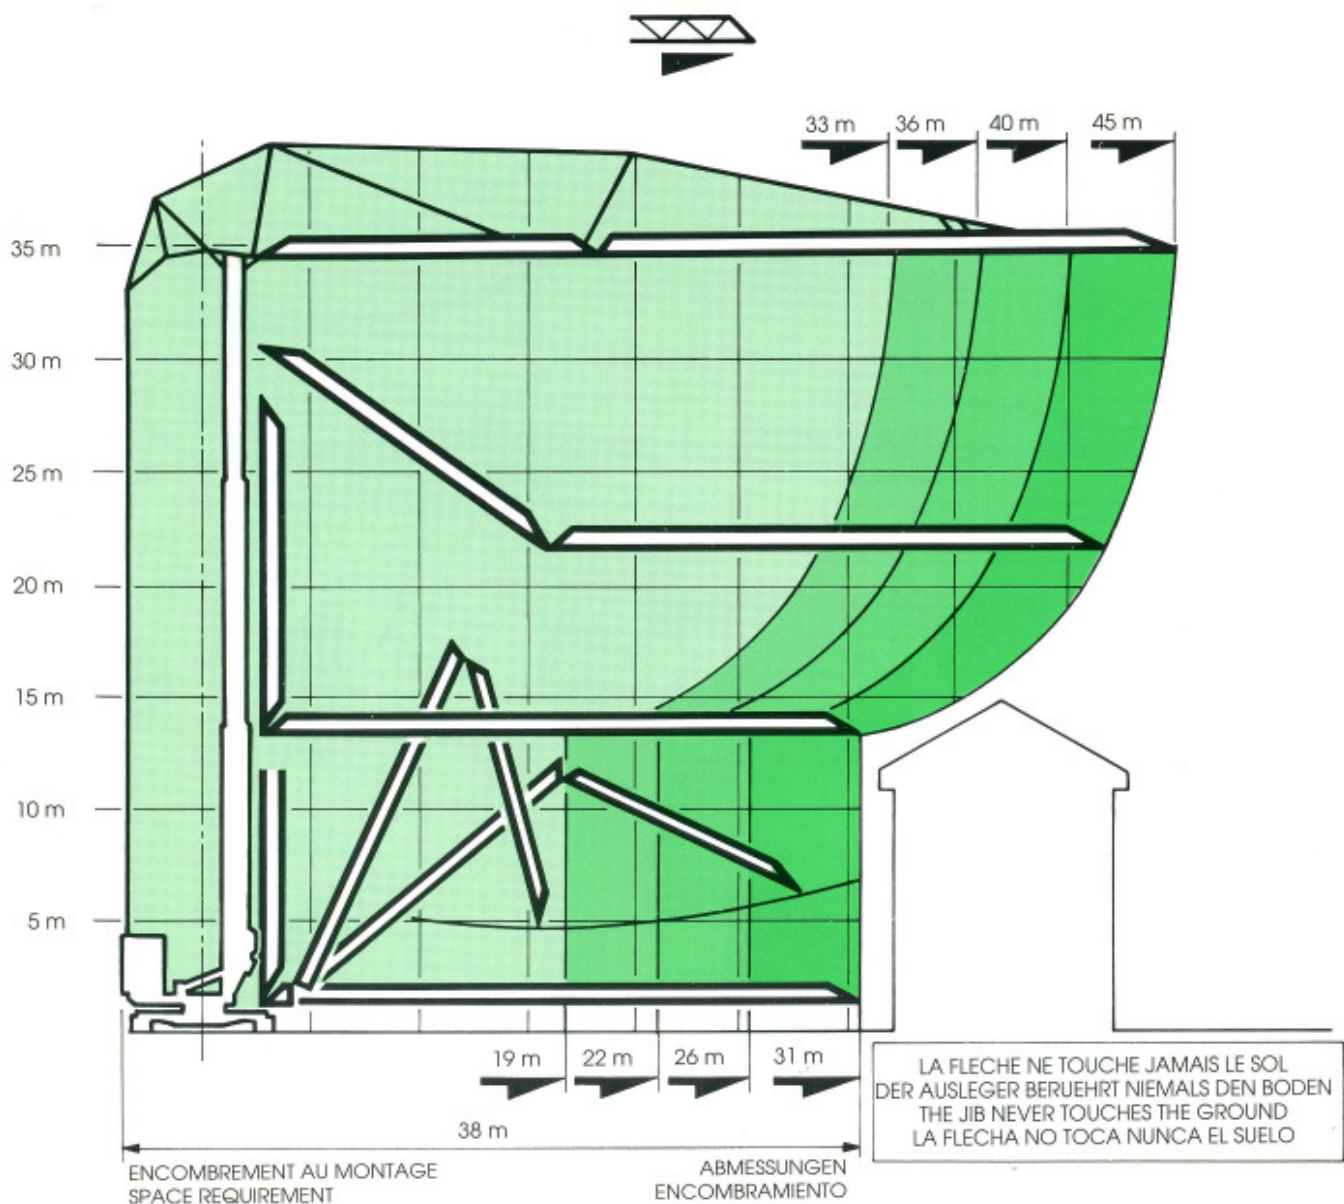

CHRONO 45 CITY

CHRONO 45 CITY		m/mn	KW	ch PS - HP	kg
	I	2,7	4,4	6	8000
	II	15	24	33	8000
	III	30	24	33	4000
	I	5,4	4,4	6	4000
	II	30	24	33	4000
	III	60	24	33	2000
	tr/mn U/mn	0,2 > 0,4 > 0,8	4,5	6	
	Rpm V/mn	20 > 40 > 55	4,5	6	
		0 > > 25	2 x 2,5	2 x 3,4	

V	380	450
Hz	50	60
kVA	45	55

GROUPE ELECTROGENE STROMAGGREGAT GENERATOR SET GRUPO ELECTROGENO		
V	380	450
Hz	50	60
kVA	100	120