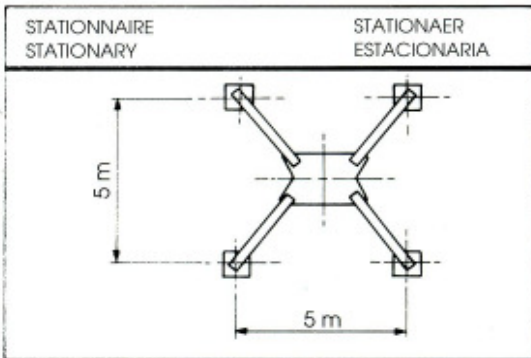

CHRONO 45 CITY

VERSIONS SUR CHASSIS

UNTERWAGEN

UNDERCARRIAGE

CHASIS