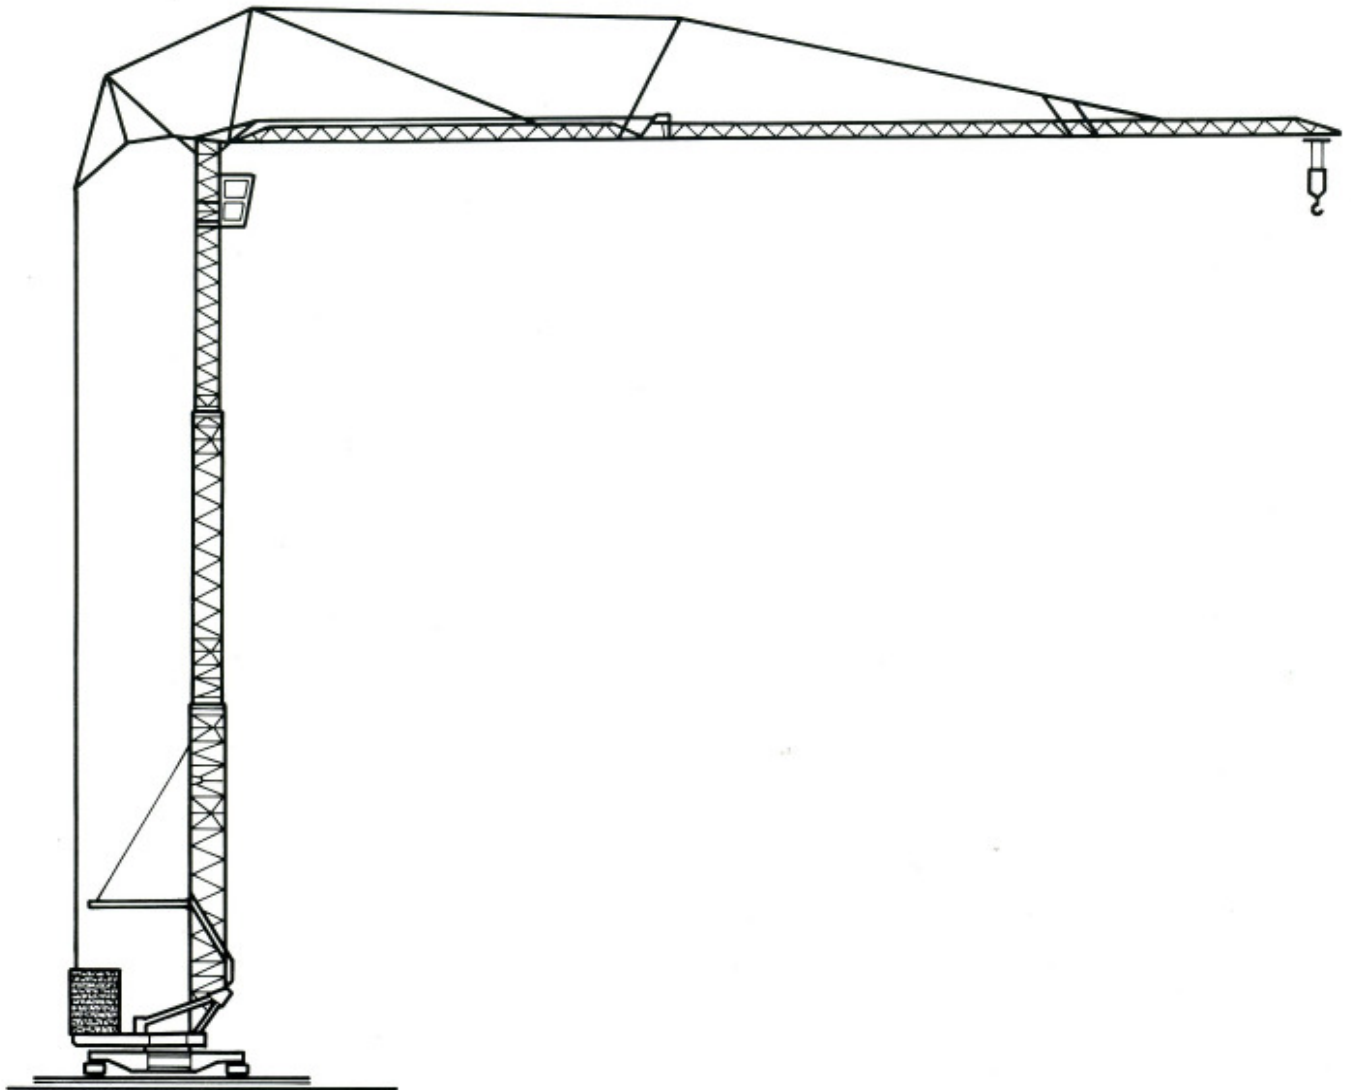

BPR-Cadillon

CHRONO 45 CITY

NF E 52081 - E 52082

DIN 15018 H1 B3 K3

CHRONO 45 CITY

CHRONO 45 CITY

		11	12.4	14.1	14.9	16	18	20	22	24	27	29	31	33	36	40	45 m
D		11	12.4	14.1	14.9	16	18	20	22	24	27	29	31	33	36	40	45 m
W	45 m	8000	6820	5780	5390	4920	4230	3700	3280	2930	2520	2290	2100	1930	1720	1480	1250
	40 m		8000	6790	6330	5790	5000	4380	3890	3490	3000	2740	2520	2320	2070	1800	
	36 m			8000	7470	6840	5910	5190	4620	4150	3590	3280	3020	2790	2500		
	33 m				8000	7300	6310	5550	4940	4440	3850	3520	3240	3000			
S		19.4	21	22.2	23	24	25.5	27	29	31	33	35	36	38	40	43	45 m
V	45 m	4000	3630	3390	3250	3080	2860	2670	2440	2250	2080	1930	1870	1740	1630	1490	1400
	40 m			4000	3830	3630	3380	3150	2890	2670	2470	2300	2220	2080	1950		
	36 m						4000	3740	3430	3170	2940	2740	2650				
	33 m							4000	3670	3390	3150						