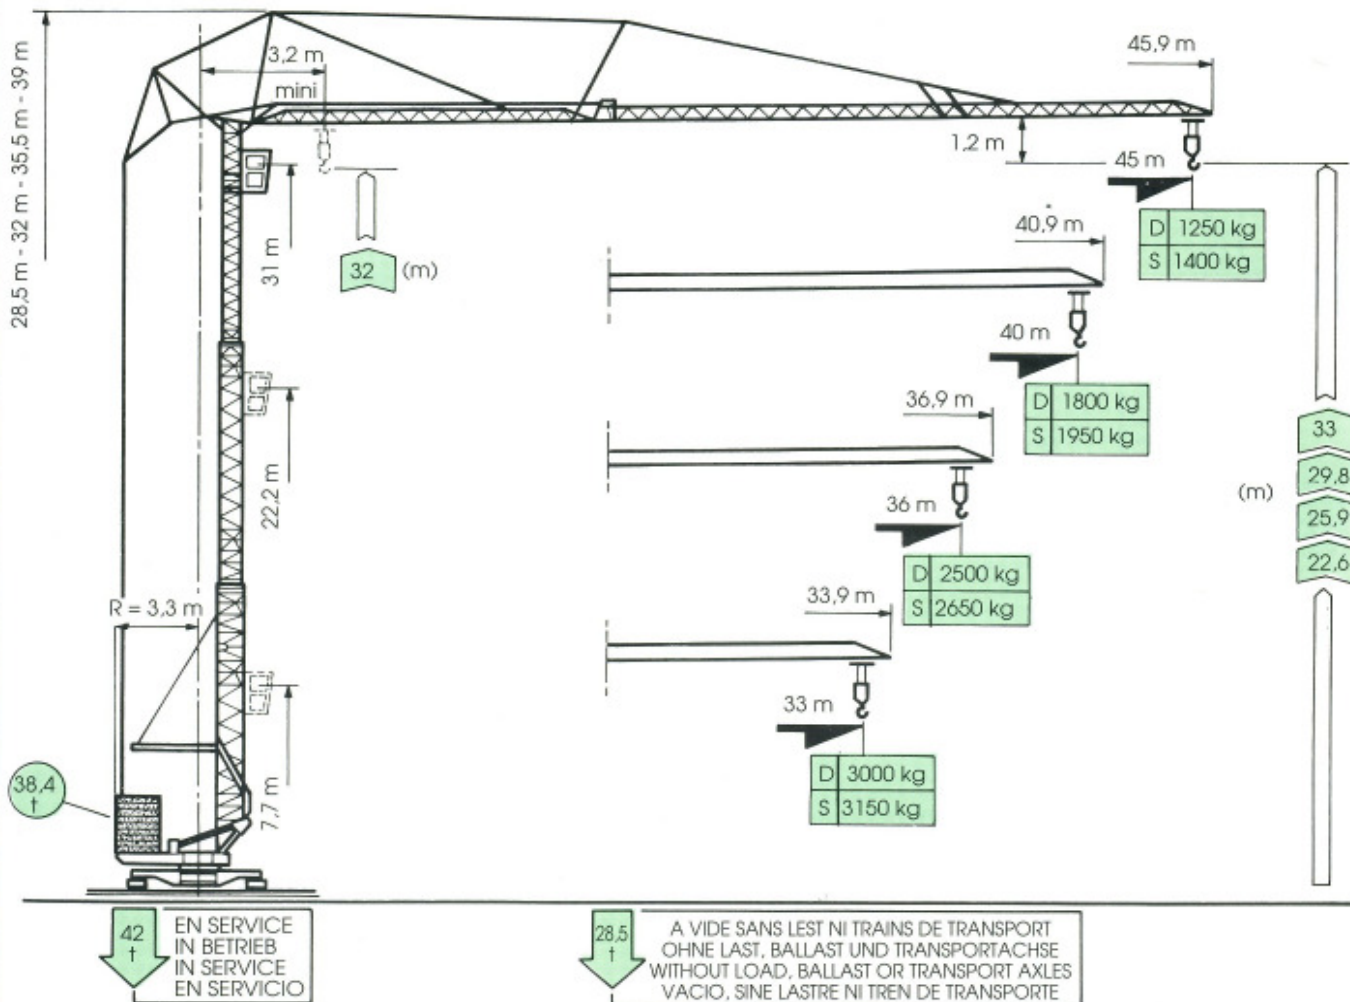

BPR-Cadillon

CHRONO 45 CITY

NF E 52081 - E 52082

DIN 15018 H1 B3 K3

CHRONO 45 CITY

CHRONO 45 CITY

		11	12.4	14.1	14.9	16	18	20	22	24	27	29	31	33	36	40	45 m
D		11	12.4	14.1	14.9	16	18	20	22	24	27	29	31	33	36	40	45 m
W	45 m	8000	6820	5780	5390	4920	4230	3700	3280	2930	2520	2290	2100	1930	1720	1480	1250
	40 m		8000	6790	6330	5790	5000	4380	3890	3490	3000	2740	2520	2320	2070	1800	
	36 m			8000	7470	6840	5910	5190	4620	4150	3590	3280	3020	2790	2500		
	33 m				8000	7300	6310	5550	4940	4440	3850	3520	3240	3000			
S		19.4	21	22.2	23	24	25.5	27	29	31	33	35	36	38	40	43	45 m
V	45 m	4000	3630	3390	3250	3080	2860	2670	2440	2250	2080	1930	1870	1740	1630	1490	1400
	40 m			4000	3830	3630	3380	3150	2890	2670	2470	2300	2220	2080	1950		
	36 m						4000	3740	3430	3170	2940	2740	2650				
	33 m							4000	3670	3390	3150						

V	380	450
Hz	50	60
kVA	45	55

GROUPE ELECTROGENE STROMAGGREGAT GENERATOR SET GRUPO ELECTROGENO		
V	380	450
Hz	50	60
kVA	100	120

CHRONO 45 CITY

VERSIONS SUR CHASSIS

UNTERWAGEN

UNDERCARRIAGE

CHASIS

TRANSPORT
ROUTIER